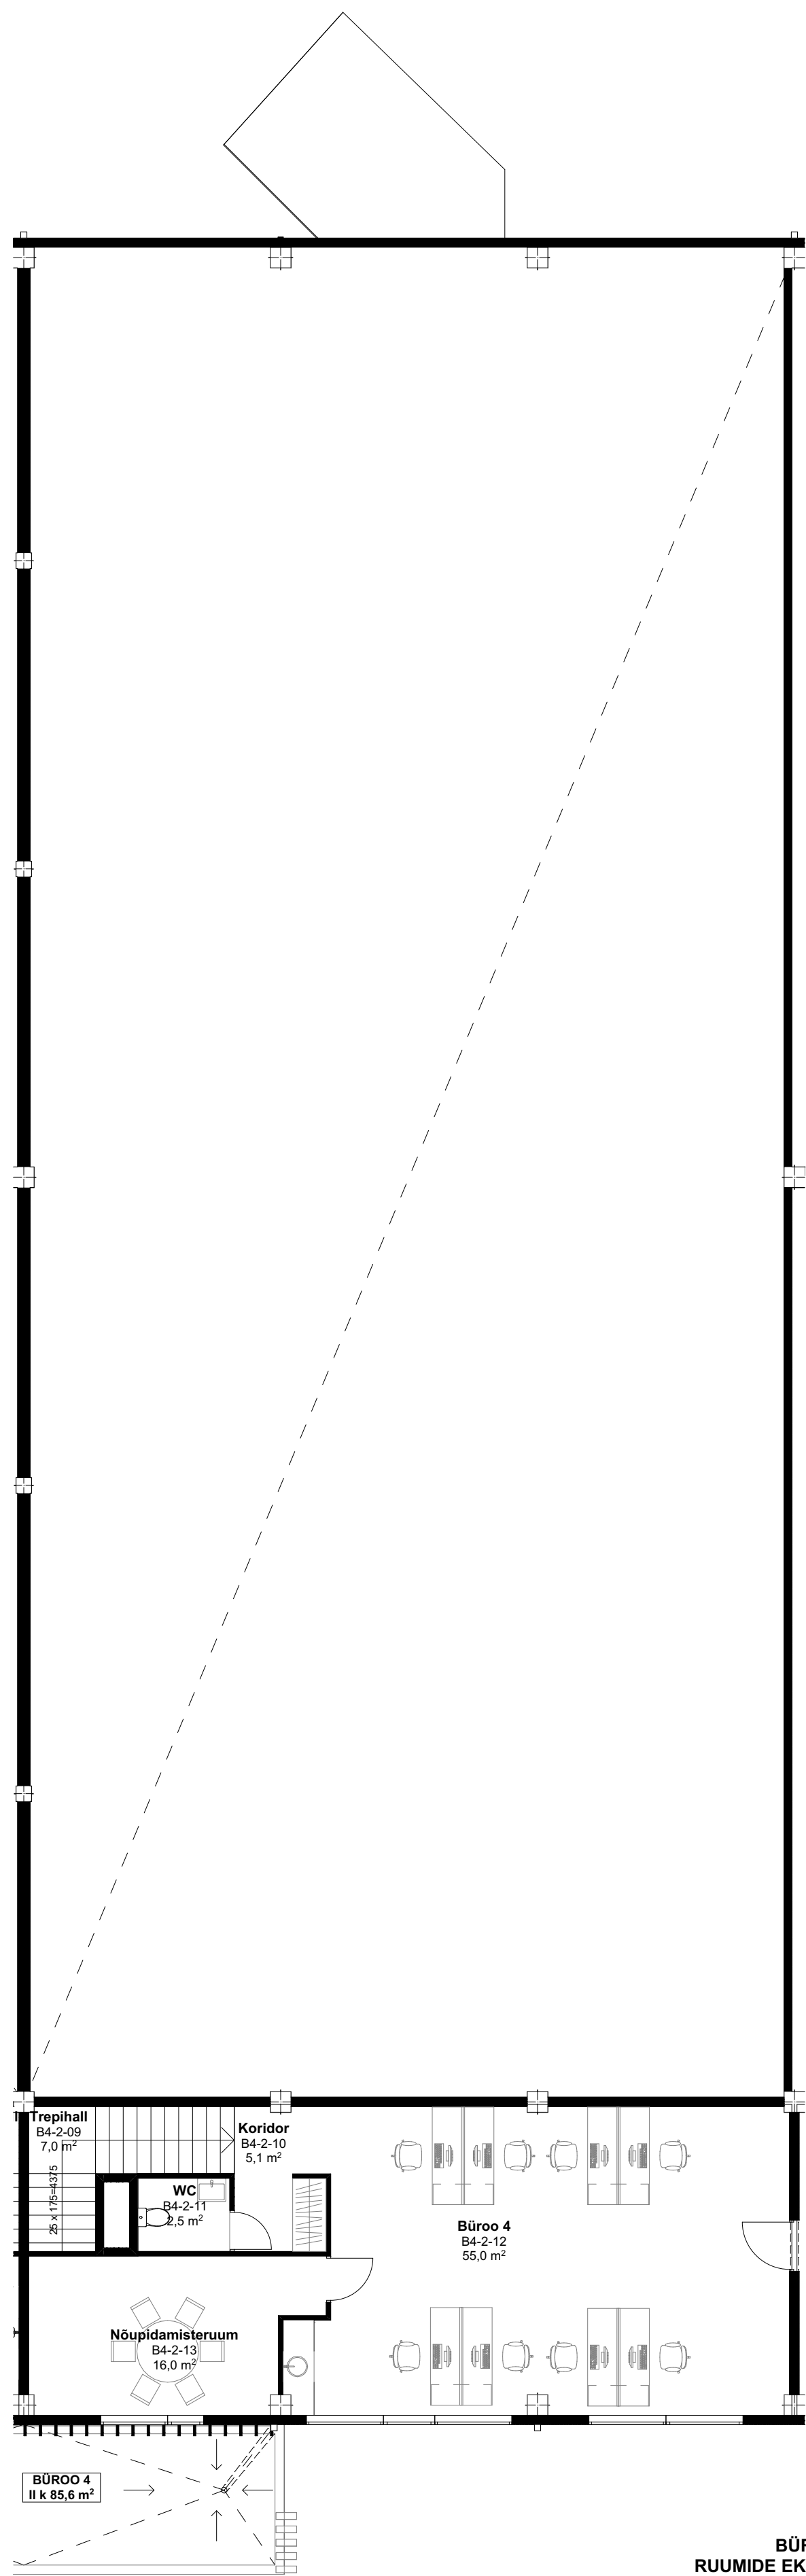

BÜROO 4
I k 612,5 m²

BÜROO 4
II k 85,6 m²

BÜROO 4
RUUMIDE EKSPLIKATSIOON

POS1-B4		
B4-1-01	Büroo 4	19,1
B4-1-02	Personaliruum	15,1
B4-1-03	WC	1,9
B4-1-04	Tehno.	6,6
B4-1-05	Riietus.	8,3
B4-1-06	WC	1,8
B4-1-07	Pesur.	2,0
B4-1-08	Ladu 4	557,7
		612,5 m²
POS1-B4		
B4-2-09	Trepihall	7,0
B4-2-10	Koridor	5,1
B4-2-11	WC	2,5
B4-2-12	Büroo 4	55,0
B4-2-13	Nõupidamisteruum	16,0
		85,6 m²