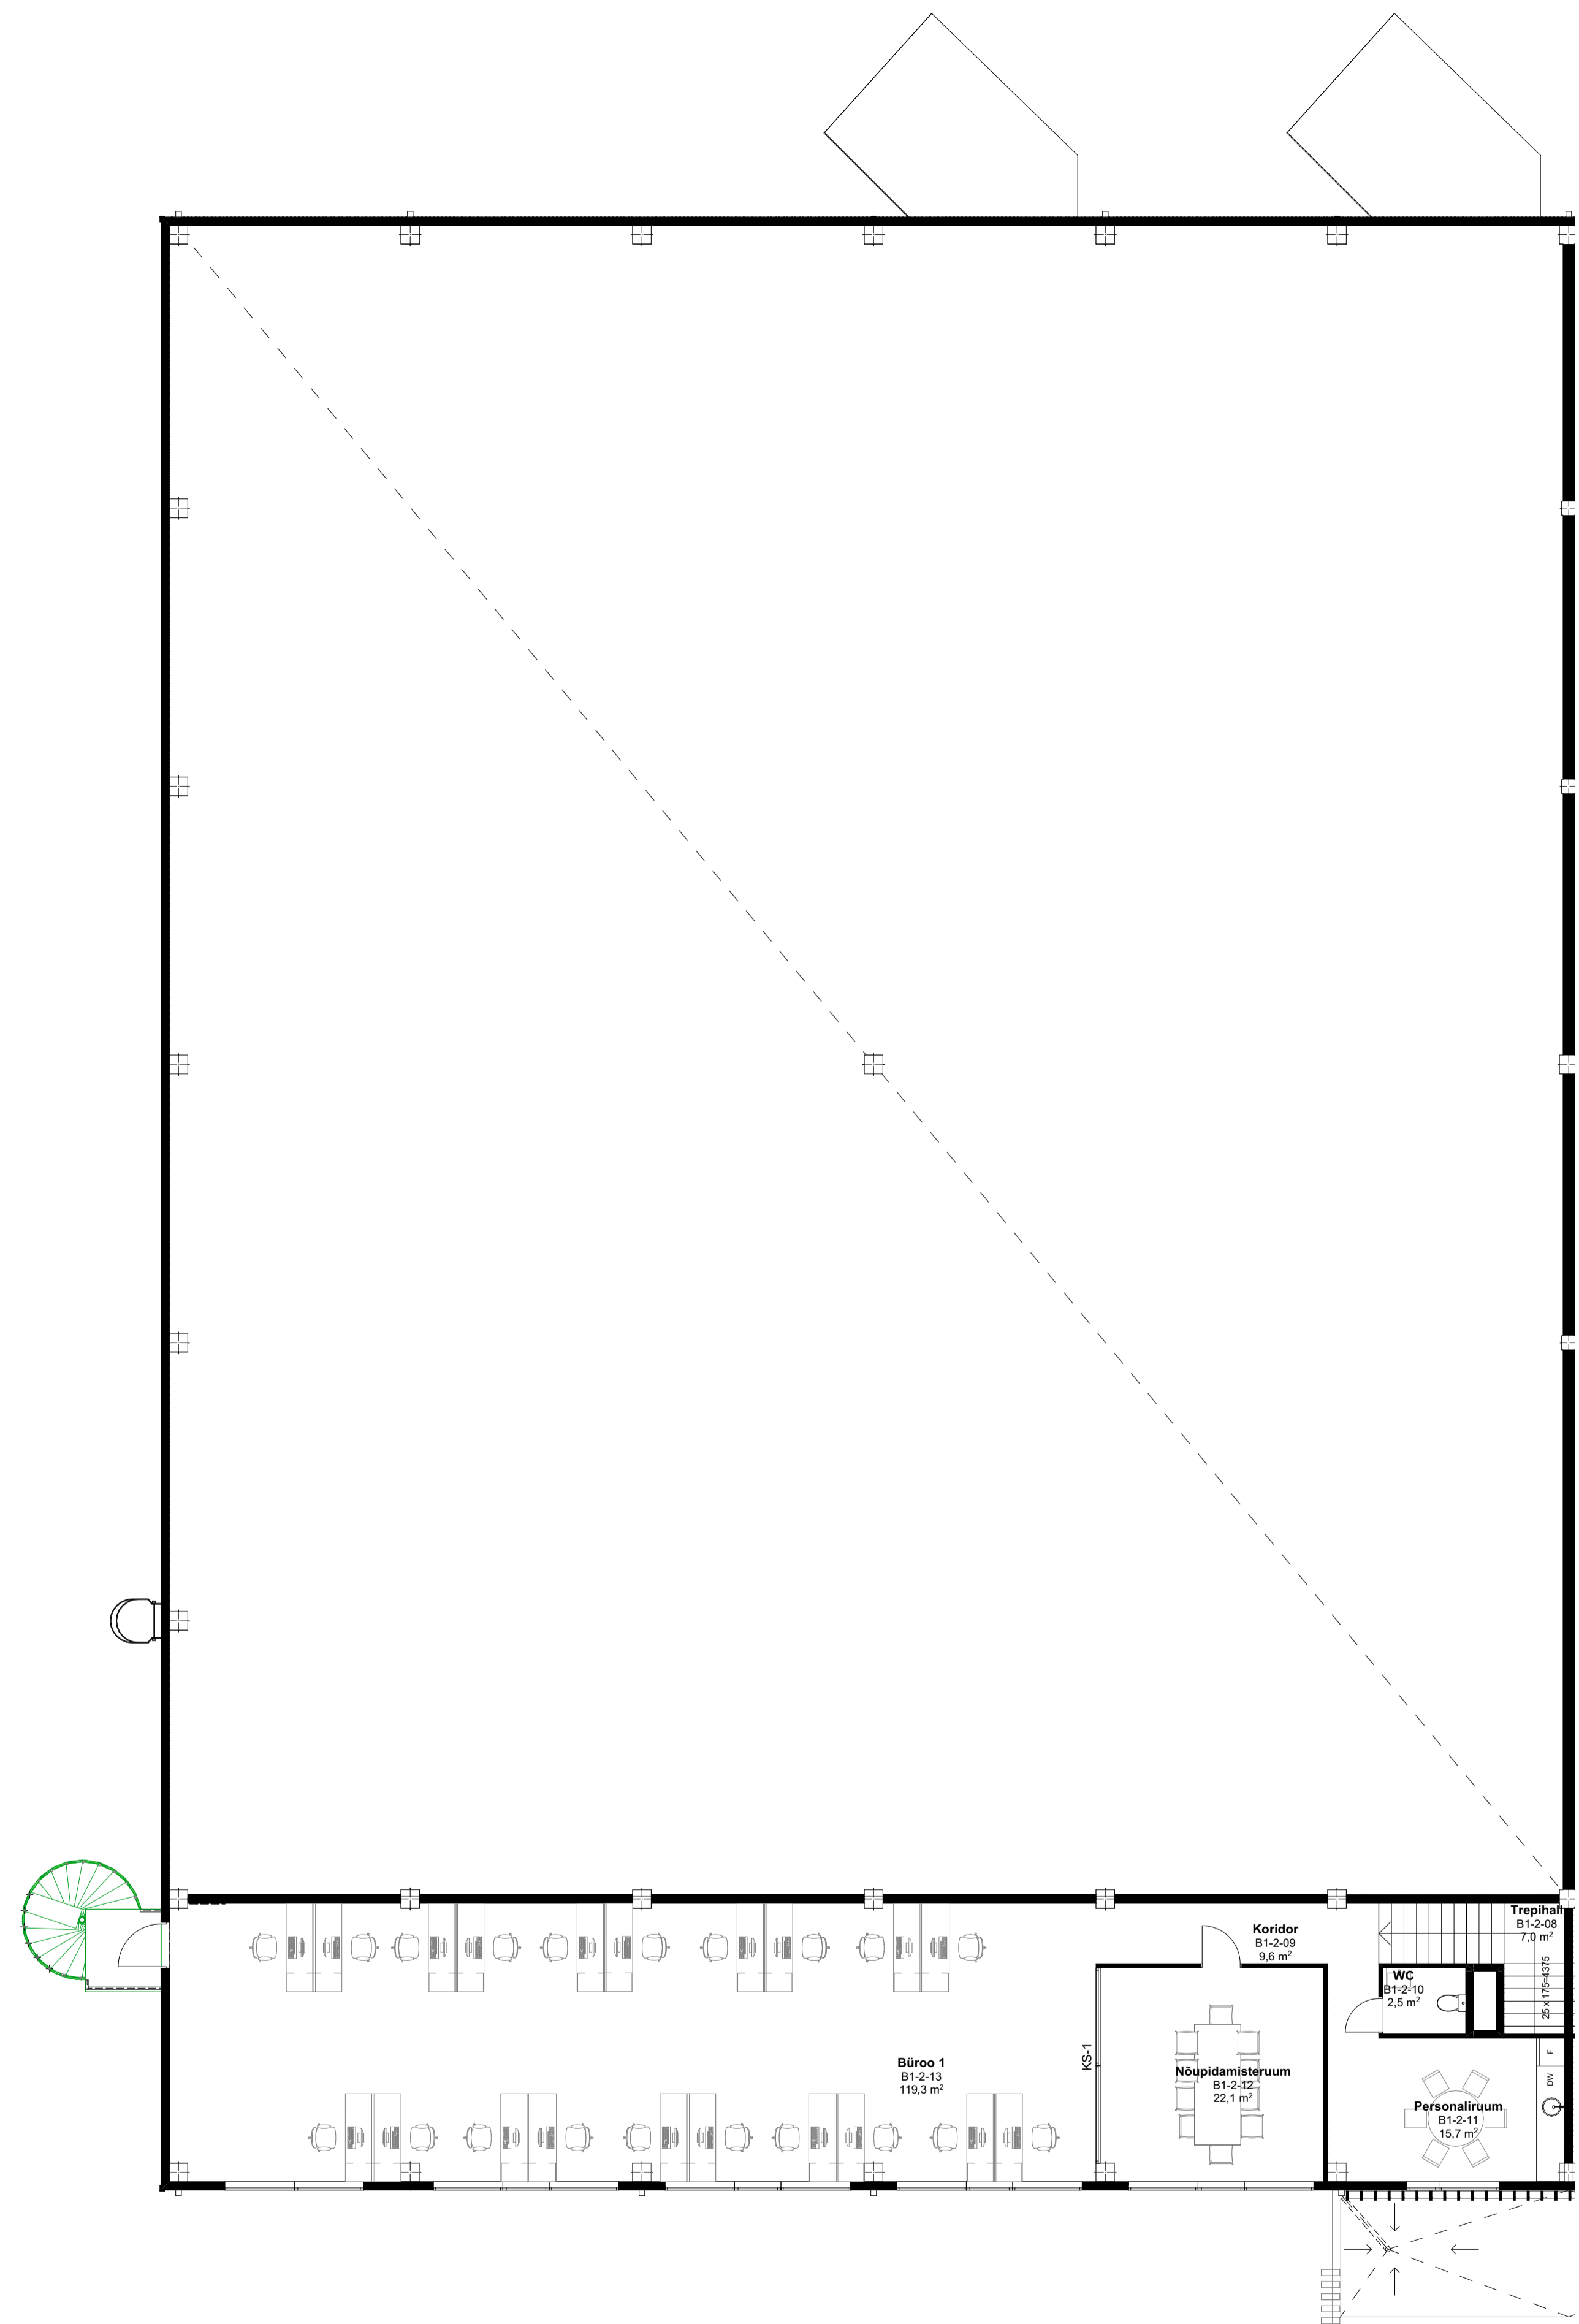

BÜROO 1  
k 1257,0 m²

BÜROO 1  
k 176,2 m²

**BÜROO 1**  
**RUUMIDE EKSPLIKATSIOON**

POS1-B1		
B1-1-01	Büroo 1	94,0
B1-1-02	WC	1,9
B1-1-03	Tehno.	6,6
B1-1-04	Riietus.	8,0
B1-1-05	WC	1,8
B1-1-06	Pesur.	2,0
B1-1-07	Ladu 1	1 142,7
		<b>1 257,0 m²</b>
POS1-B1		
B1-2-08	Trephall	7,0
B1-2-09	Koridor	9,6
B1-2-10	WC	2,5
B1-2-11	Personaliruum	15,7
B1-2-12	Nõupidamisteruum	22,1
B1-2-13	Büroo 1	119,3
		<b>176,2 m²</b>